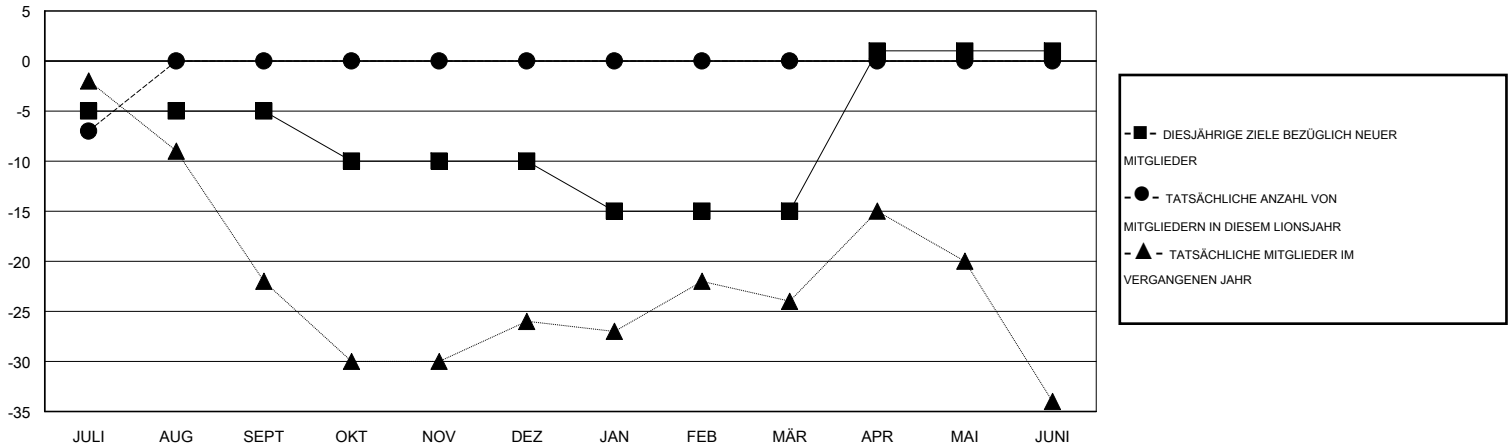

# MONTHLY MEMBERSHIP PROGRESS REPORT

District 111MS

Results as of: 7/31/2016

GMT: Carl Robert Rettby

STANDORT GERMANY

GMT KONST. GEB.: 4

Clubs					Pro Mitglied				
ERGEBNISSE FÜR 2016-2017					ERGEBNISSE FÜR 2016-2017				
QUARTAL	ZIEL NEUE CLUBS	NEUE CLUBS	AUFGELÖSTE CLUBS	NETTO-GEWINN/-VERLUST	QUARTAL	ZIEL NEUE MITGLIEDER	HINZUGEFÜGTE GRÜNDUNGS- UND NEUE MITGLIEDER	AUSGESCHIEDENE MITGLIEDER	NETTO-GEWINN/-VERLUST
JULI/AUG/SEPT	0	0	0	0	JULI/AUG/SEPT	-5	12	19	-7
OKT/NOV/DEZ	0	0	0	0	OKT/NOV/DEZ	-5	0	0	0
JAN/FEB/MÄR	0	0	0	0	JAN/FEB/MÄR	-5	0	0	0
APR/MAI/JUNI	1	0	0	0	APR/MAI/JUNI	16	0	0	0

ZIELE UND TATSÄCHLICHE NEUE CLUBS KUMULATIV

ZIELE UND TATSÄCHLICHE MITGLIEDER KUMULATIV

ABGEMELDETE CLUBS: 0	8 VON 113 CLUBS HABEN 1 ODER MEHR NEUE MITGLIEDER AUFGENOMMEN	<u>GESCHLECHTERVERTEILUNG</u>	
<u>AUSGETRETENE MITGLIEDER</u>		MANN	3,594 (88.46%)
VERSTORBEN	<a href="#">KLICKEN SIE HIER FÜR ANGABEN ZUM ZUSTAND DES CLUBS</a>	FRAU	469 (11.54%)
CLUB AUFGELÖST		FAMILIENMITGLIEDER	72
ANDERE		HAUSHALTSVORSTAND	36
GESAMT		NICHT-FAMILIENVORSTAND	36