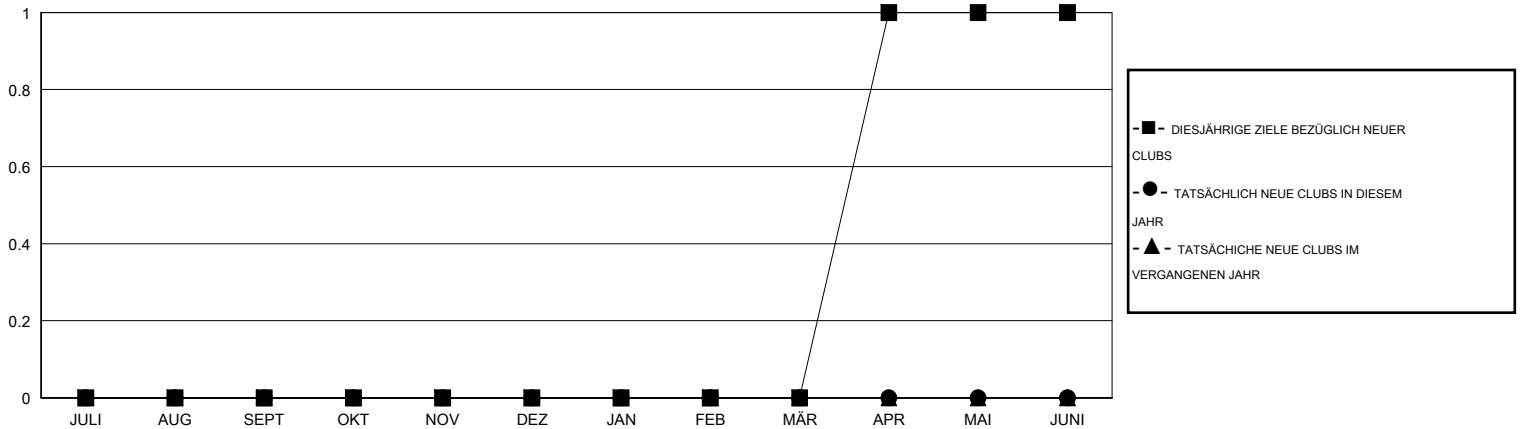

# MONTHLY MEMBERSHIP PROGRESS REPORT

District 111MS

Results as of: 7/31/2016

GMT: Carl Robert Rettby

STANDORT GERMANY

GMT KONST. GEB.: 4

Clubs					Pro Mitglied				
ERGEBNISSE FÜR 2016-2017					ERGEBNISSE FÜR 2016-2017				
QUARTAL	ZIEL NEUE CLUBS	NEUE CLUBS	AUFGELÖSTE CLUBS	NETTO-GEWINN/-VERLUST	QUARTAL	ZIEL NEUE MITGLIEDER	HINZUGEFÜGTE GRÜNDUNGS- UND NEUE MITGLIEDER	AUSGESCHIEDENE MITGLIEDER	NETTO-GEWINN/-VERLUST
JULI/AUG/SEPT	0	0	0	0	JULI/AUG/SEPT	-5	12	19	-7
OKT/NOV/DEZ	0	0	0	0	OKT/NOV/DEZ	-5	0	0	0
JAN/FEB/MÄR	0	0	0	0	JAN/FEB/MÄR	-5	0	0	0
APR/MAI/JUNI	1	0	0	0	APR/MAI/JUNI	16	0	0	0

ZIELE UND TATSÄCHLICHE NEUE CLUBS KUMULATIV

ZIELE UND TATSÄCHLICHE MITGLIEDER KUMULATIV

ABGEMELDETE CLUBS: 0	8 VON 113 CLUBS HABEN 1 ODER MEHR NEUE MITGLIEDER AUFGENOMMEN	<u>GESCHLECHTERVERTEILUNG</u>	
<u>AUSGETRETENE MITGLIEDER</u>		MANN	3,594 (88.46%)
VERSTORBEN	<a href="#">KLICKEN SIE HIER FÜR ANGABEN ZUM ZUSTAND DES CLUBS</a>	FRAU	469 (11.54%)
CLUB AUFGELÖST		FAMILIENMITGLIEDER	72
ANDERE		HAUSHALTSVORSTAND	36
GESAMT		NICHT-FAMILIENVORSTAND	36